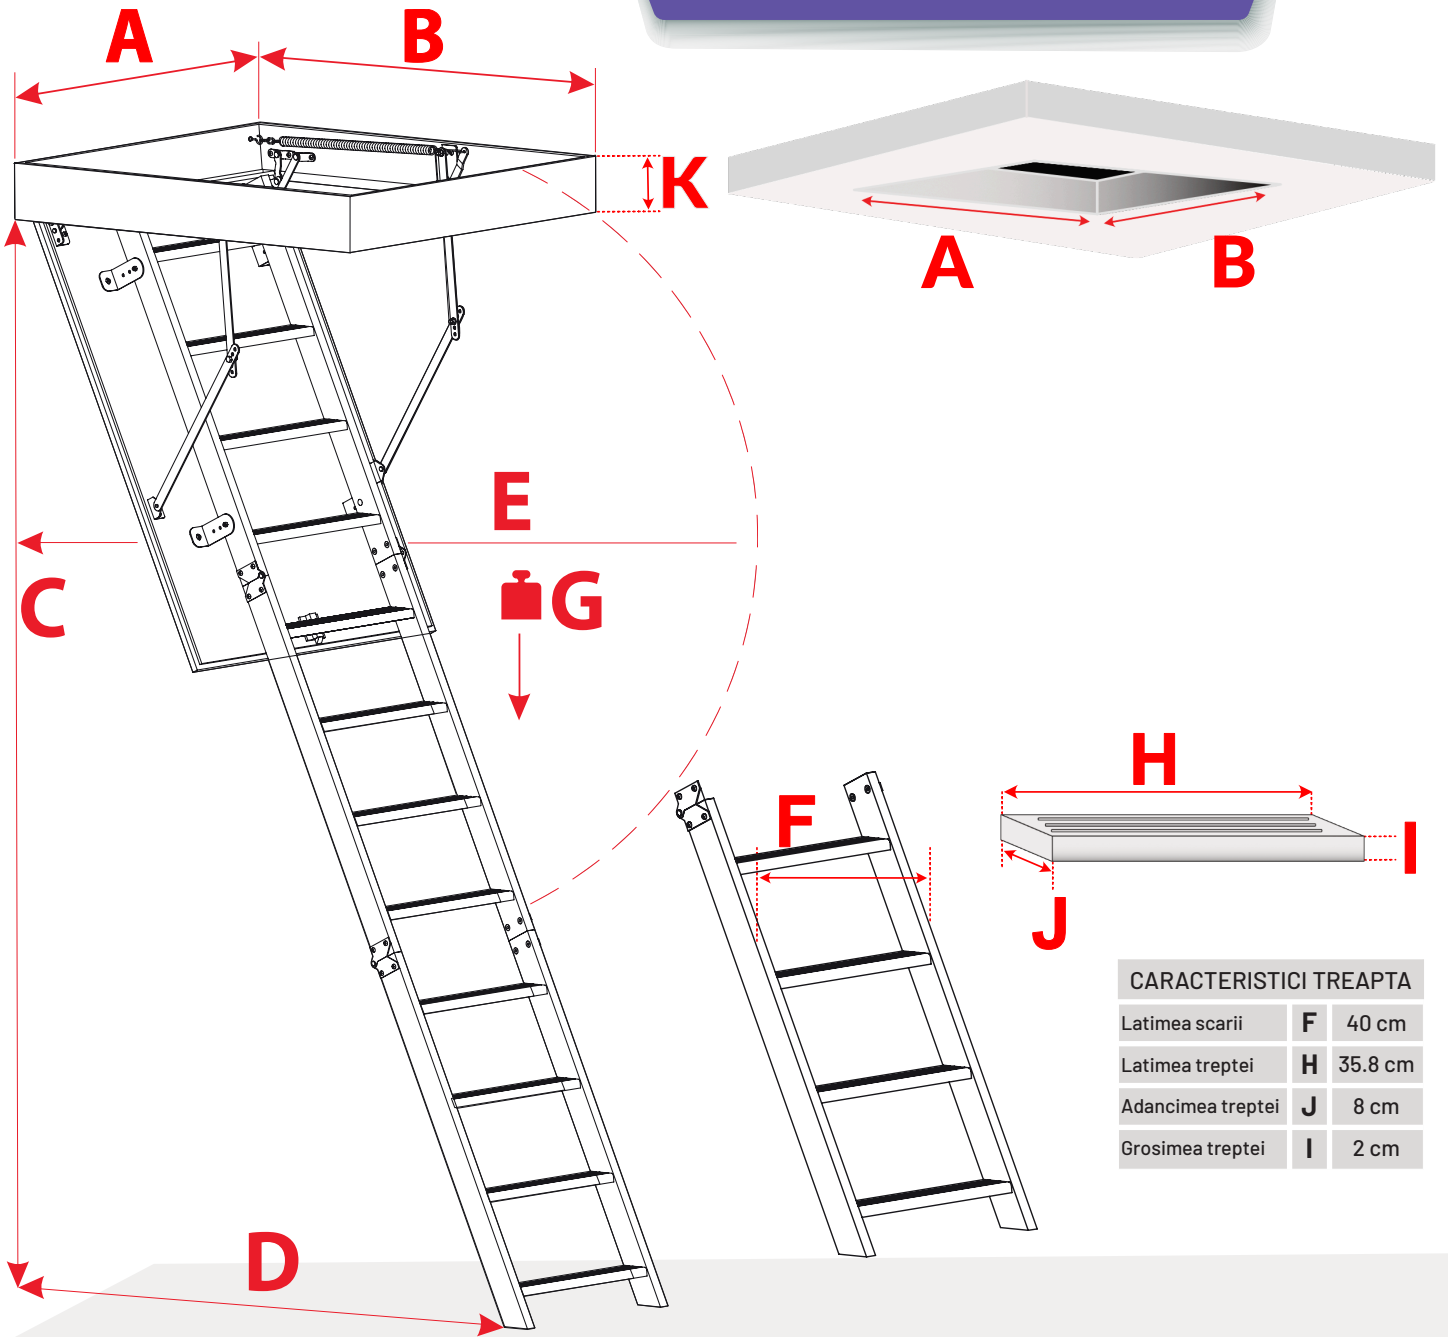

FISA TEHNICA

CARACTERISTICI TREAPTA

Latimea scarii	F	40 cm
Latimea trepteii	H	35.8 cm
Adancimea trepteii	J	8 cm
Grosimea trepteii	I	2 cm

Dimensiunea golului din tavan	AxB	57x112	62x112	72x112	57x122	62x122	72x122	57x132	62x132	72x132	57x142	62x142	72x142	82x112	82x122	87x112
Dimensiunea tocului scarii	AxB	55x110	60x110	70x110	55x120	60x120	70x120	55x130	62x130	70x130	55x140	60x140	70x140	80x110	80x120	85x110
Inaltimea maxima a incaperii	C	H280														
Numar garnituri		1														
Grosimea usii		3.6 cm	3.6 cm	3.6 cm	3.6 cm	3.6 cm	3.6 cm	3.6 cm	3.6 cm	3.6 cm	3.6 cm	3.6 cm	3.6 cm	3.6 cm	3.6 cm	3.6 cm
Grosimea izolatiei		3.0 cm	3.0 cm	3.0 cm	3.0 cm	3.0 cm	3.0 cm	3.0 cm	3.0 cm	3.0 cm	3.0 cm	3.0 cm	3.0 cm	3.0 cm	3.0 cm	3.0 cm
Culoarea usii		alb	alb	alb	alb	alb	alb	alb	alb	alb	alb	alb	alb	alb	alb	alb
Inaltimea tocului	K	13.5 cm	13.5 cm	13.5 cm	13.5 cm	13.5 cm	13.5 cm	13.5 cm	13.5 cm	13.5 cm	13.5 cm	13.5 cm	13.5 cm	13.5 cm	13.5 cm	13.5 cm
Latimea scarii	F	40 cm	40 cm	40 cm	40 cm	40 cm	40 cm	40 cm	40 cm	40 cm	40 cm	40 cm	40 cm	40 cm	40 cm	40 cm
Latimea trepteii	H	35.8 cm	35.8 cm	35.8 cm	35.8 cm	35.8 cm	35.8 cm	35.8 cm	35.8 cm	35.8 cm	35.8 cm	35.8 cm	35.8 cm	35.8 cm	35.8 cm	35.8 cm
Adancimea trepteii	J	8 cm	8 cm	8 cm	8 cm	8 cm	8 cm	8 cm	8 cm	8 cm	8 cm	8 cm	8 cm	8 cm	8 cm	8 cm
Distanta necesara pentru deschidere	E	160 cm	160 cm	160 cm	166 cm	166 cm	166 cm	166 cm	166 cm	166 cm	166 cm	166 cm	166 cm	166 cm	166 cm	166 cm
Distanta necesara dupa deschidere	D	134 cm	134 cm	134 cm	148 cm	148 cm	148 cm	148 cm	148 cm	148 cm	148 cm	148 cm	148 cm	148 cm	148 cm	148 cm
Numar module		3	3	3	3	3	3	3	3	3	3	3	3	3	3	3